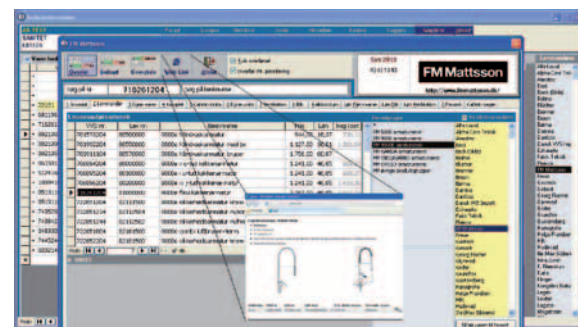

# Calwin Dynamic

Nu kan du finde alle vores produkter i det populære kalkulationsprogram CalWin Dynamic.

Med mere end 1.200 brugere er Calwin Dynamic VVS-branchens foretrukne kalkulationssystem. Alle vores serier kan let findes ligesom der er weblinks direkte til vores hjemmeside.