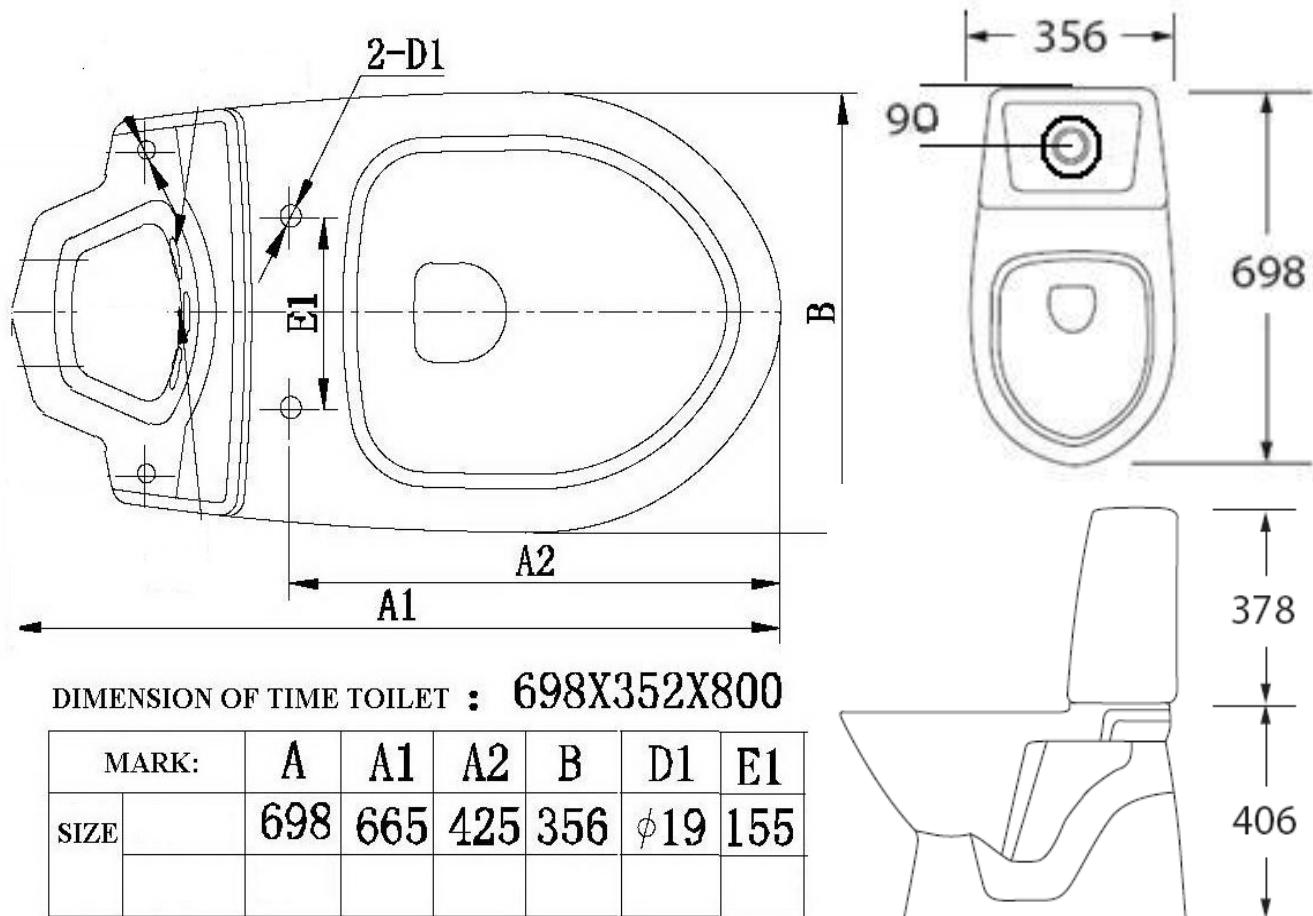

NewTIME S-1

SEKO

Vare-nr: 60.1510.000

Ean: 5709276521107

Tun: 1362735

NewTIME S-1

SEKO

New-TIME S-1 er behandlet med PRO overfladebehandling, der er påført porcelænet før det bliver brændt. Dette sikrer meget lang levetid og en glat overflade, der kræver et minimum af vedligeholdelse og rengøring. New-TIME S-1 er desuden udstyret med en indvendig plastik tank, som sikrer en kondensfri cisterne.

Toilettet er udstyret med vandbesparende 3/6 ltr skyllemekanisme. Den værktøjsfri samling af plast tanken og porcelæns cisternekappen sikrer nem vedligeholdelse af indløbs og udløbsventiler.

NewTime Sæde med antibakteriel overflade og rustfri beslag:

Vare-nr: 615517100

Tun: 1372452

NewTime Sæde med antibakteriel overflade og silent close beslag:

Vare-nr: 615517600

Tun: 1372453

Vare-nr: 60.1510.000

Ean: 5709276521107

Tun: 1362735