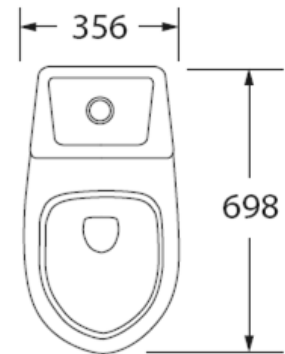

NewTIME S-1

SEKO

The New-TIME S-1 toilet is treated with PRO surface treatment that has been applied before the porcelain is fired to insure long life and a smooth surface requiring a minimum of maintenance and cleaning.

The toilet is furthermore equipped with a plastic inner tank that insures a condensation free .

The unique tool-free assembly of the porcelain cisterne ensures easy maintenance of the moveable parts in the outlet and inlet valves.