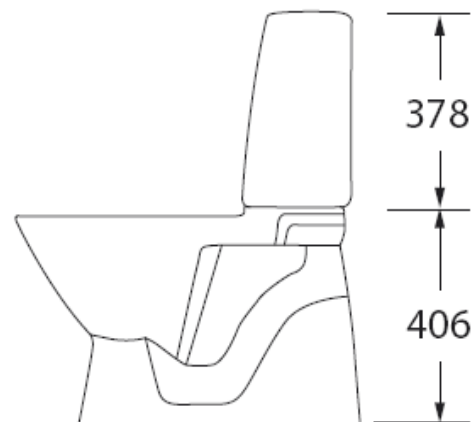

NewTIME S-1

SEKO

The New-TIME S-1 toilet is treated with PRO surface treatment that has been applied before the porcelain is fired to insure long life and a smooth surface requiring a minimum of maintenance and cleaning.

The toilet is furthermore equipped with a plastic inner tank that insures a condensation free .

The unique tool-free assembly of the porcelain cisterne ensures easy maintenance of the moveable parts in the outlet and inlet valves.