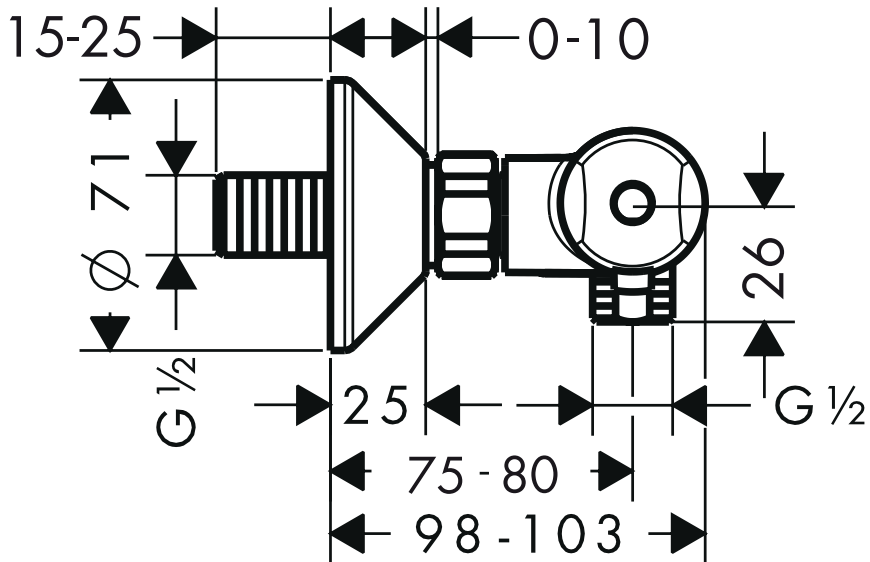

HANSGROHE Ecostat E

Brausenthermostat Aufputz, DN15

13125XXX

hansgrohe