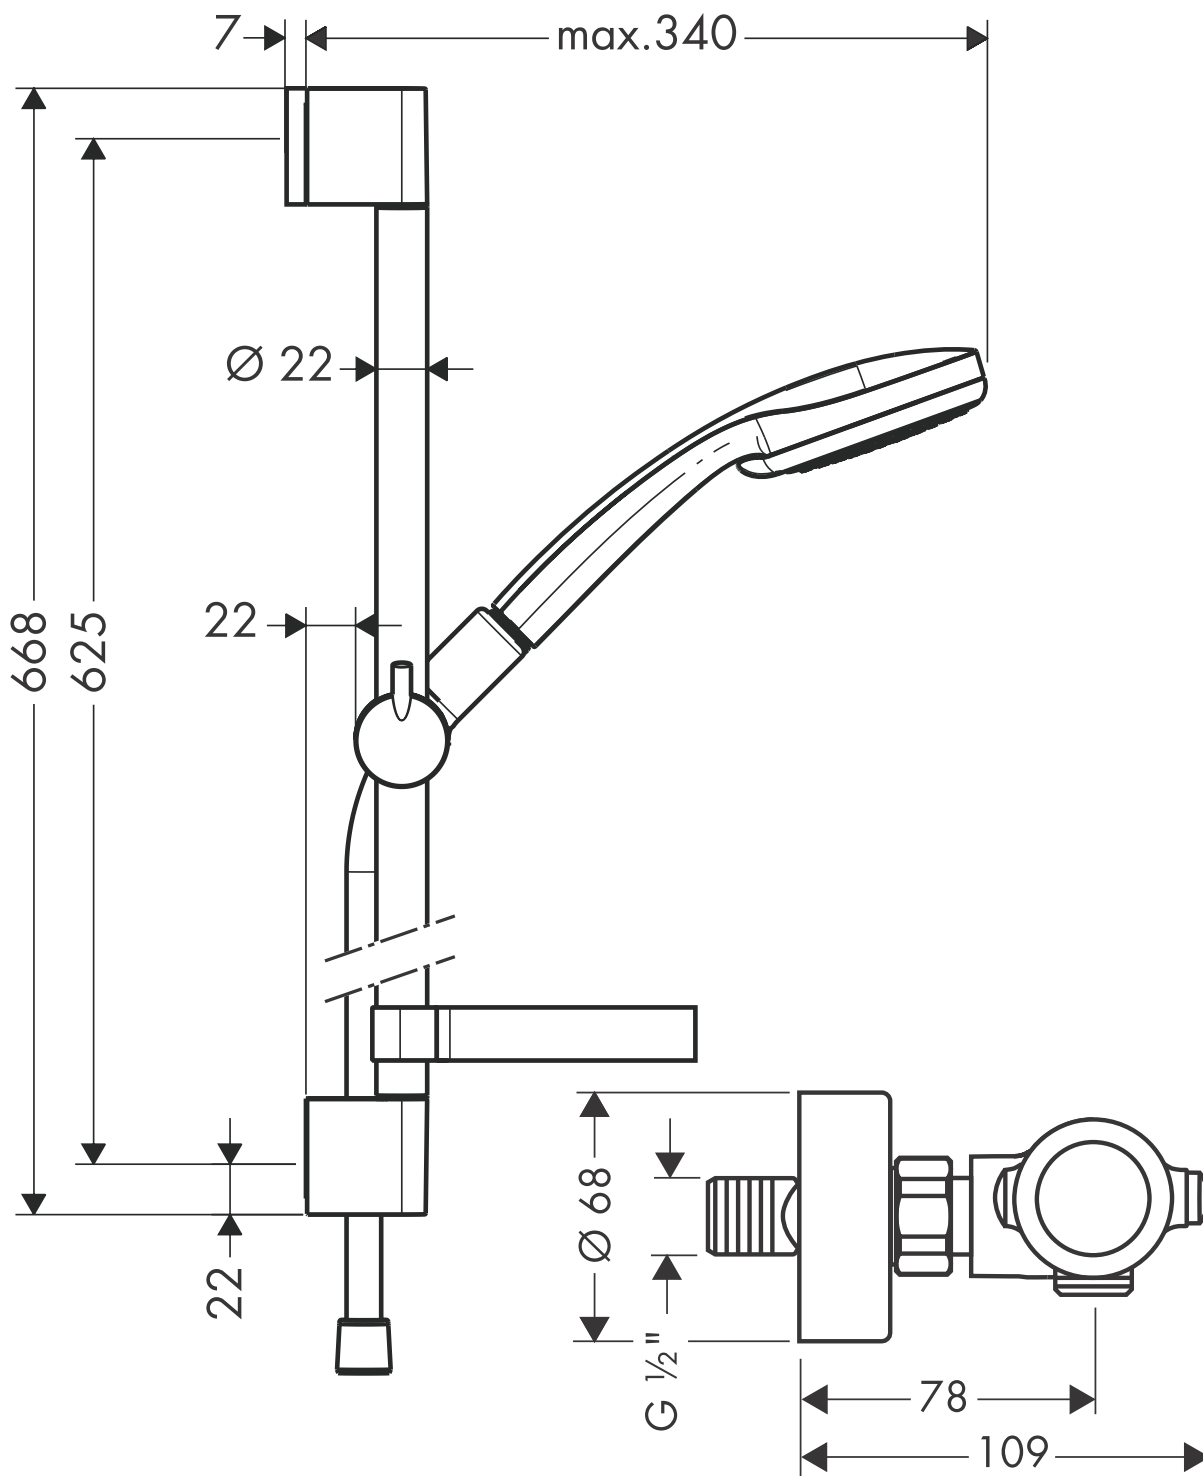

HANSGROHE Unica'C

**Brausenkombi Croma 100 Multi/Ecostat 1001 SL
und Brausenstange 650 mm
27086XXX**

hansgrohe