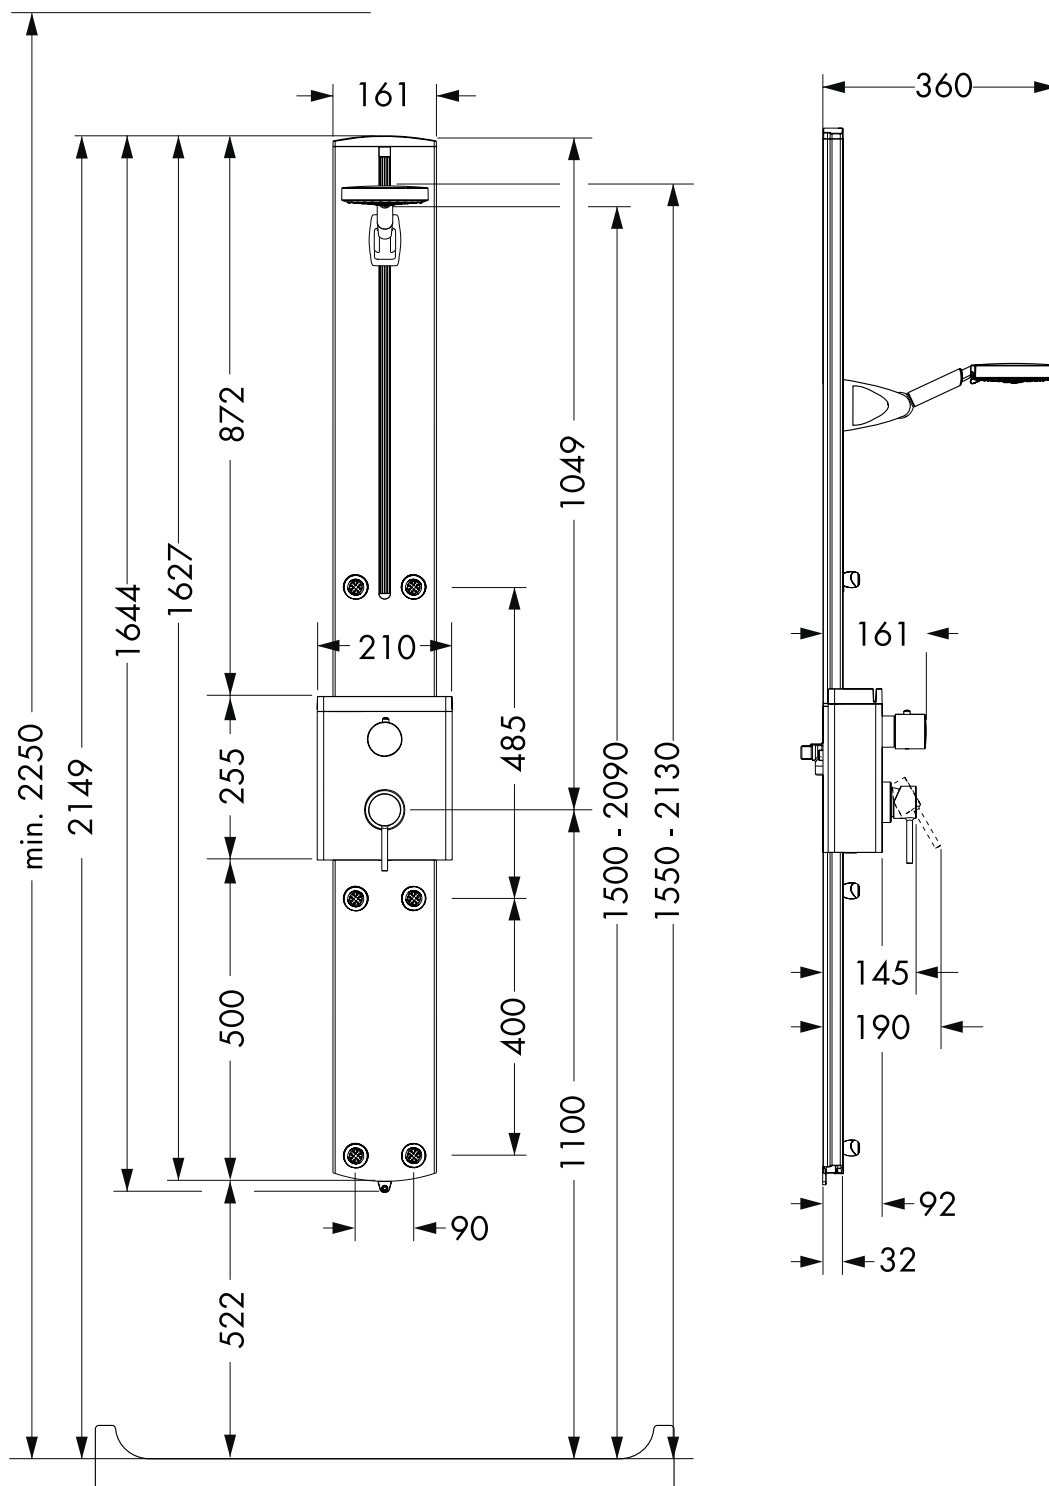

HANSGROHE Raindance

Duschpaneel Aufputz 27005000

hansgrohe