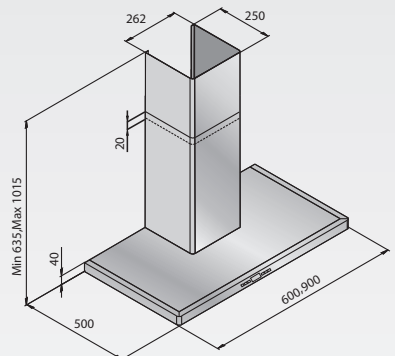

Beta DeLuxe

BEBW 685.2 E 60 cm - rustfrit stål **DKK 6.495,-**

BEBW 985.2 E 90 cm - rustfrit stål **DKK 6.995,-**

Motor	Max. 800 m ³ /t.
Betjening	Stort multifarve LCD-display, soft-touch 5-trins motorstyring, TURBO-udsugning, 15 min. eftersug, fedtfilter-indikator, ur og minutur.
Lydniveau	47 db(A) ved 2. trin.
Aftræksudtag	150 mm. (Reducerings-studs Ø=125 mm medfølger)
Belysning	2x50W halogen.
Forbrug	Max. 310 W.
Fedtfilter	Fedtfilter rengøres i opvaskemaskine.
Udluftning	Recirkulation eller almindeligt aftræk.