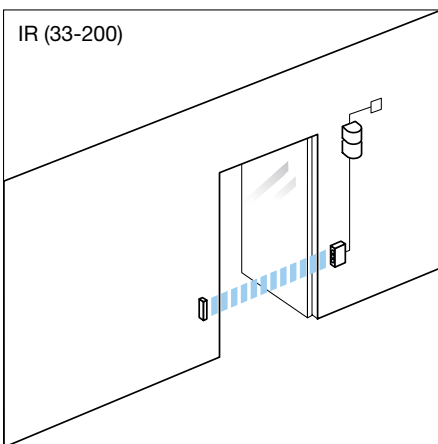

Dørmeldeanlæg

Foto Gong Classic

- Vælg mellem 4 forskellige lyde
- Sammenkobling af flere centraler muligt
- Kan dække flere indgange
- PIR eller IR sensor
- Volumenkontrol

Foto Gong
Serie

En behagelig lyd byder kunderne velkommen

Foto Gong kan anvendes til bl.a. overvågning, personregistrering, som dørklokke og meldesystem.

Anvendelsesområder

- Butikker
- Baglokaler
- Lagerrum
- Kontorer
- Receptioner
- Værksteder

Fordele

- Designet til at give en god lyd
- 2-leder system
- 4 valgfri lyde
- Volumenkontrol
- Nem montering