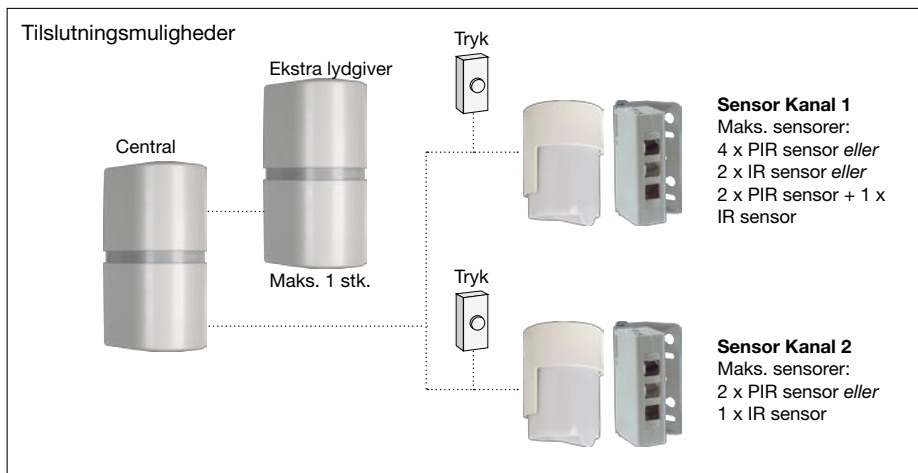

Dørmeldeanlæg

Foto Gong Classic

- Vælg mellem 4 forskellige lyde
- Sammenkobling af flere centraler muligt
- Kan dække flere indgange
- PIR eller IR sensor
- Volumenkontrol

Foto Gong
Serie

En behagelig lyd byder kunderne velkommen

Foto Gong kan anvendes til bl.a. overvågning, personregistrering, som dørklokke og meldesystem.

Anvendelsesområder

- Butikker
- Baglokaler
- Lagerrum
- Kontorer
- Receptioner
- Værksteder

Fordele

- Designet til at give en god lyd
- 2-leder system
- 4 valgfri lyde
- Volumenkontrol
- Nem montering