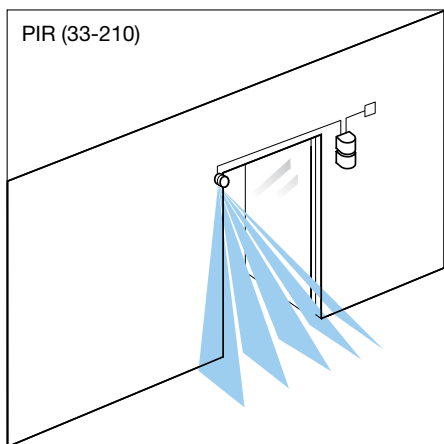

Dørmeldeanlæg

Foto Gong Classic

- Vælg mellem 4 forskellige lyde
- Sammenkobling af flere centraler muligt
- Kan dække flere indgange
- PIR eller IR sensor
- Volumenkontrol

Foto Gong
Serie

En behagelig lyd byder kunderne velkommen

Foto Gong kan anvendes til bl.a. overvågning, personregistrering, som dørklokke og meldesystem.

Anvendelsesområder

- Butikker
- Baglokaler
- Lagerrum
- Kontorer
- Receptioner
- Værksteder

Fordele

- Designet til at give en god lyd
- 2-leder system
- 4 valgfri lyde
- Volumenkontrol
- Nem montering