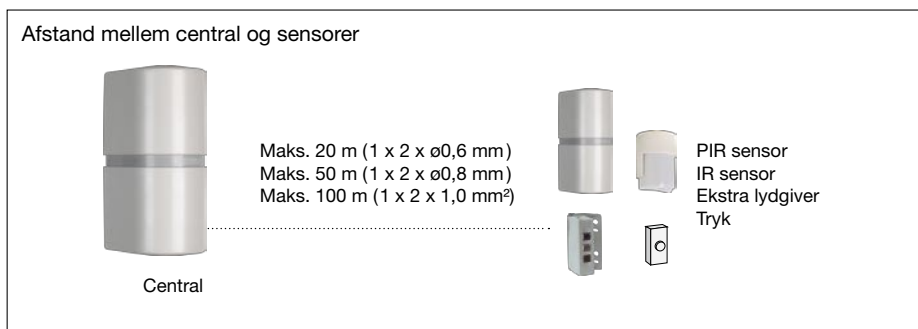

Foto Gong kan anvendes til bl.a. overvågning, personregistrering, som dørklokke og meldesystem.

Anvendelsesområder

- Butikker
- Baglokaler
- Lagerrum
- Kontorer
- Receptioner
- Værksteder

Fordele

- Designet til at give en god lyd
- 2-leder system
- 4 valgfri lyde
- Volumenkontrol
- Nem montering