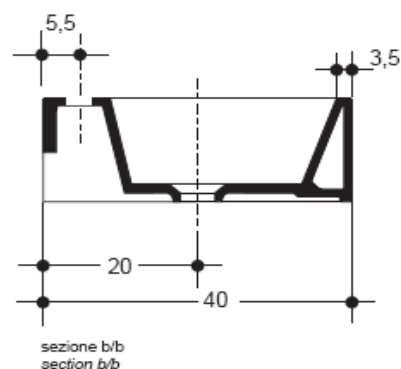

DATABLAD QUAD 40

Vare nr.:
NRF nr.:
WVS nr.:

223909
7050102
635197.000

Porcelæns vask, Med armaturhul. Uden overløb.

Højde: 14,5 cm.
Bredde: 40 cm.
Dybde: 41 cm.

Variant:

Quad 60, vare nr. 223910.
Quad 80, vare nr. 223911.

Logistikinfo:

Komplet: 1 stk. 60x80x40 25 kg.

Montering:

Til montering på bordplade. Samt vægmontering.

Mål angivet i mm, medmindre andet er nævnt.