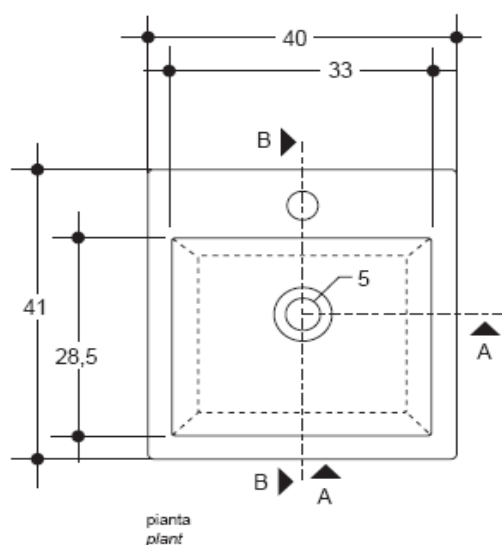

DATABLAD QUAD 40

Vare nr.:
NRF nr.:
WVS nr.:

223909
7050102
635197.000

Porcelæns vask, Med armaturhul. Uden overløb.

Højde: 14,5 cm.
Bredde: 40 cm.
Dybde: 41 cm.

Variant:

Quad 60, vare nr. 223910.
Quad 80, vare nr. 223911.

Logistikinfo:

Komplet: 1 stk. 60x80x40 25 kg.

Montering:

Til montering på bordplade. Samt vægmontering.

Mål angivet i mm, medmindre andet er nævnt.