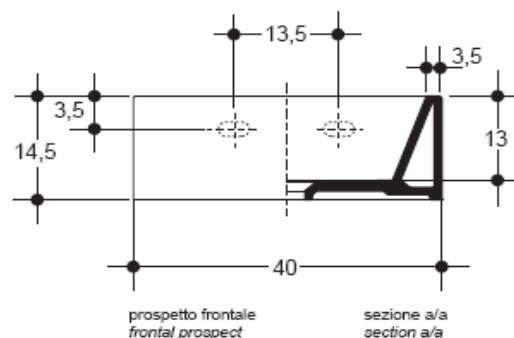

DATABLAD QUAD 40

Vare nr.:
NRF nr.:
WVS nr.:

223909
7050102
635197.000

Porcelæns vask, Med armaturhul. Uden overløb.

Højde: 14,5 cm.
Bredde: 40 cm.
Dybde: 41 cm.

Variant:

Quad 60, vare nr. 223910.
Quad 80, vare nr. 223911.

Logistikinfo:

Komplet: 1 stk. 60x80x40 25 kg.

Montering:

Til montering på bordplade. Samt vægmontering.

Mål angivet i mm, medmindre andet er nævnt.