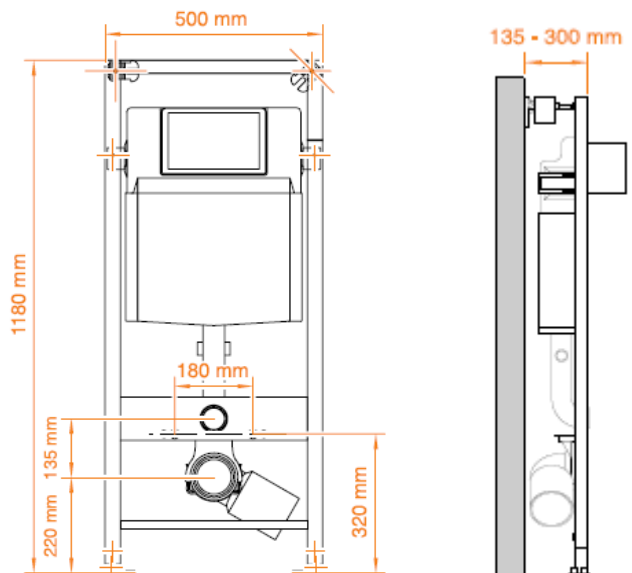

DATABLAD FRONTBETJ. INDB. CISTERNE

Vare nr.:
WS nr.:

222900
617254.200

Jomo Indb. elementet leveres med selvbærende pulverlakeret stålramme, med justerbar væg og gulvbeslag samt helstøbt isoleret cisterne med 3/6 ltr. skyl. De justerbare vægbeslag gør det muligt, at montere elementet i et hjørne. Bolteafstanden kan justeres fra 180 til 230 mm. Højden kan justeres 0-200mm. Leveres komplet med afløbsbøjning, fremføringshylster, ferulesæt og monteringsbolte. Eventuelt service kan foretages fra fronten. Leveres ekskl. betjeningsplade.

Højde: 1180 mm
Bredde: 500 mm
Dybde: 135-300 mm

Tilbehør:

Betjeningsplade, Hvid	222910 / 617259.500
Betjeningsplade, Krom	222911 / 617259.504
Betjeningsplade, Mat krom	222912 / 617259.510
Betjeningsplade, New Alu.	222913 / 617259.509
Ben for vægmontering	222909 / 617259.900

Logistikinfo:

1 stk. 55x120x15 cm 17,0 kg
16 stk. på 1 stk. pl5 292,0 kg.

Montering:

Kan kombineres med Royal Scandinavian hænge toiletter

One	223957
Due	223140
Nutty sort	223144
Nutty hvid	223143

Krom

Mat Krom

Hvid

New Alu.

Ben for vægmontering

Mål angivet i mm, medmindre andet er nævnt.,